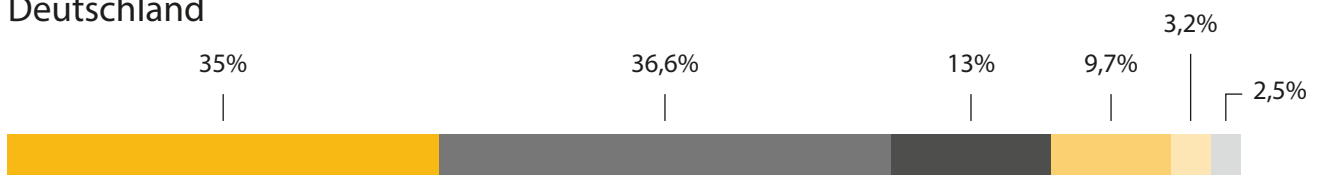

Stromkennzeichnung

Deutschland

Produkte

Ökoprodukte

Gesamt EWW

- Erneuerbare Energien, gefördert nach EEG
- Kohle
- Kernenergie
- Erdgas
- Sonstige Erneuerbare Energien
- Sonstige fossile Energieträger
- Mieterstrom gefördert nach EEG

Umweltauswirkungen (Basisjahr 2018)

Deutschland

CO₂-Emission g/kWh: 421; radioaktiver Abfall: g/kWh 0,0003

Produkte

CO₂-Emission g/kWh: 362; radioaktiver Abfall: g/kWh 0,0002

Ökoprodukte

CO₂-Emission g/kWh: 0; radioaktiver Abfall: g/kWh 0,0000